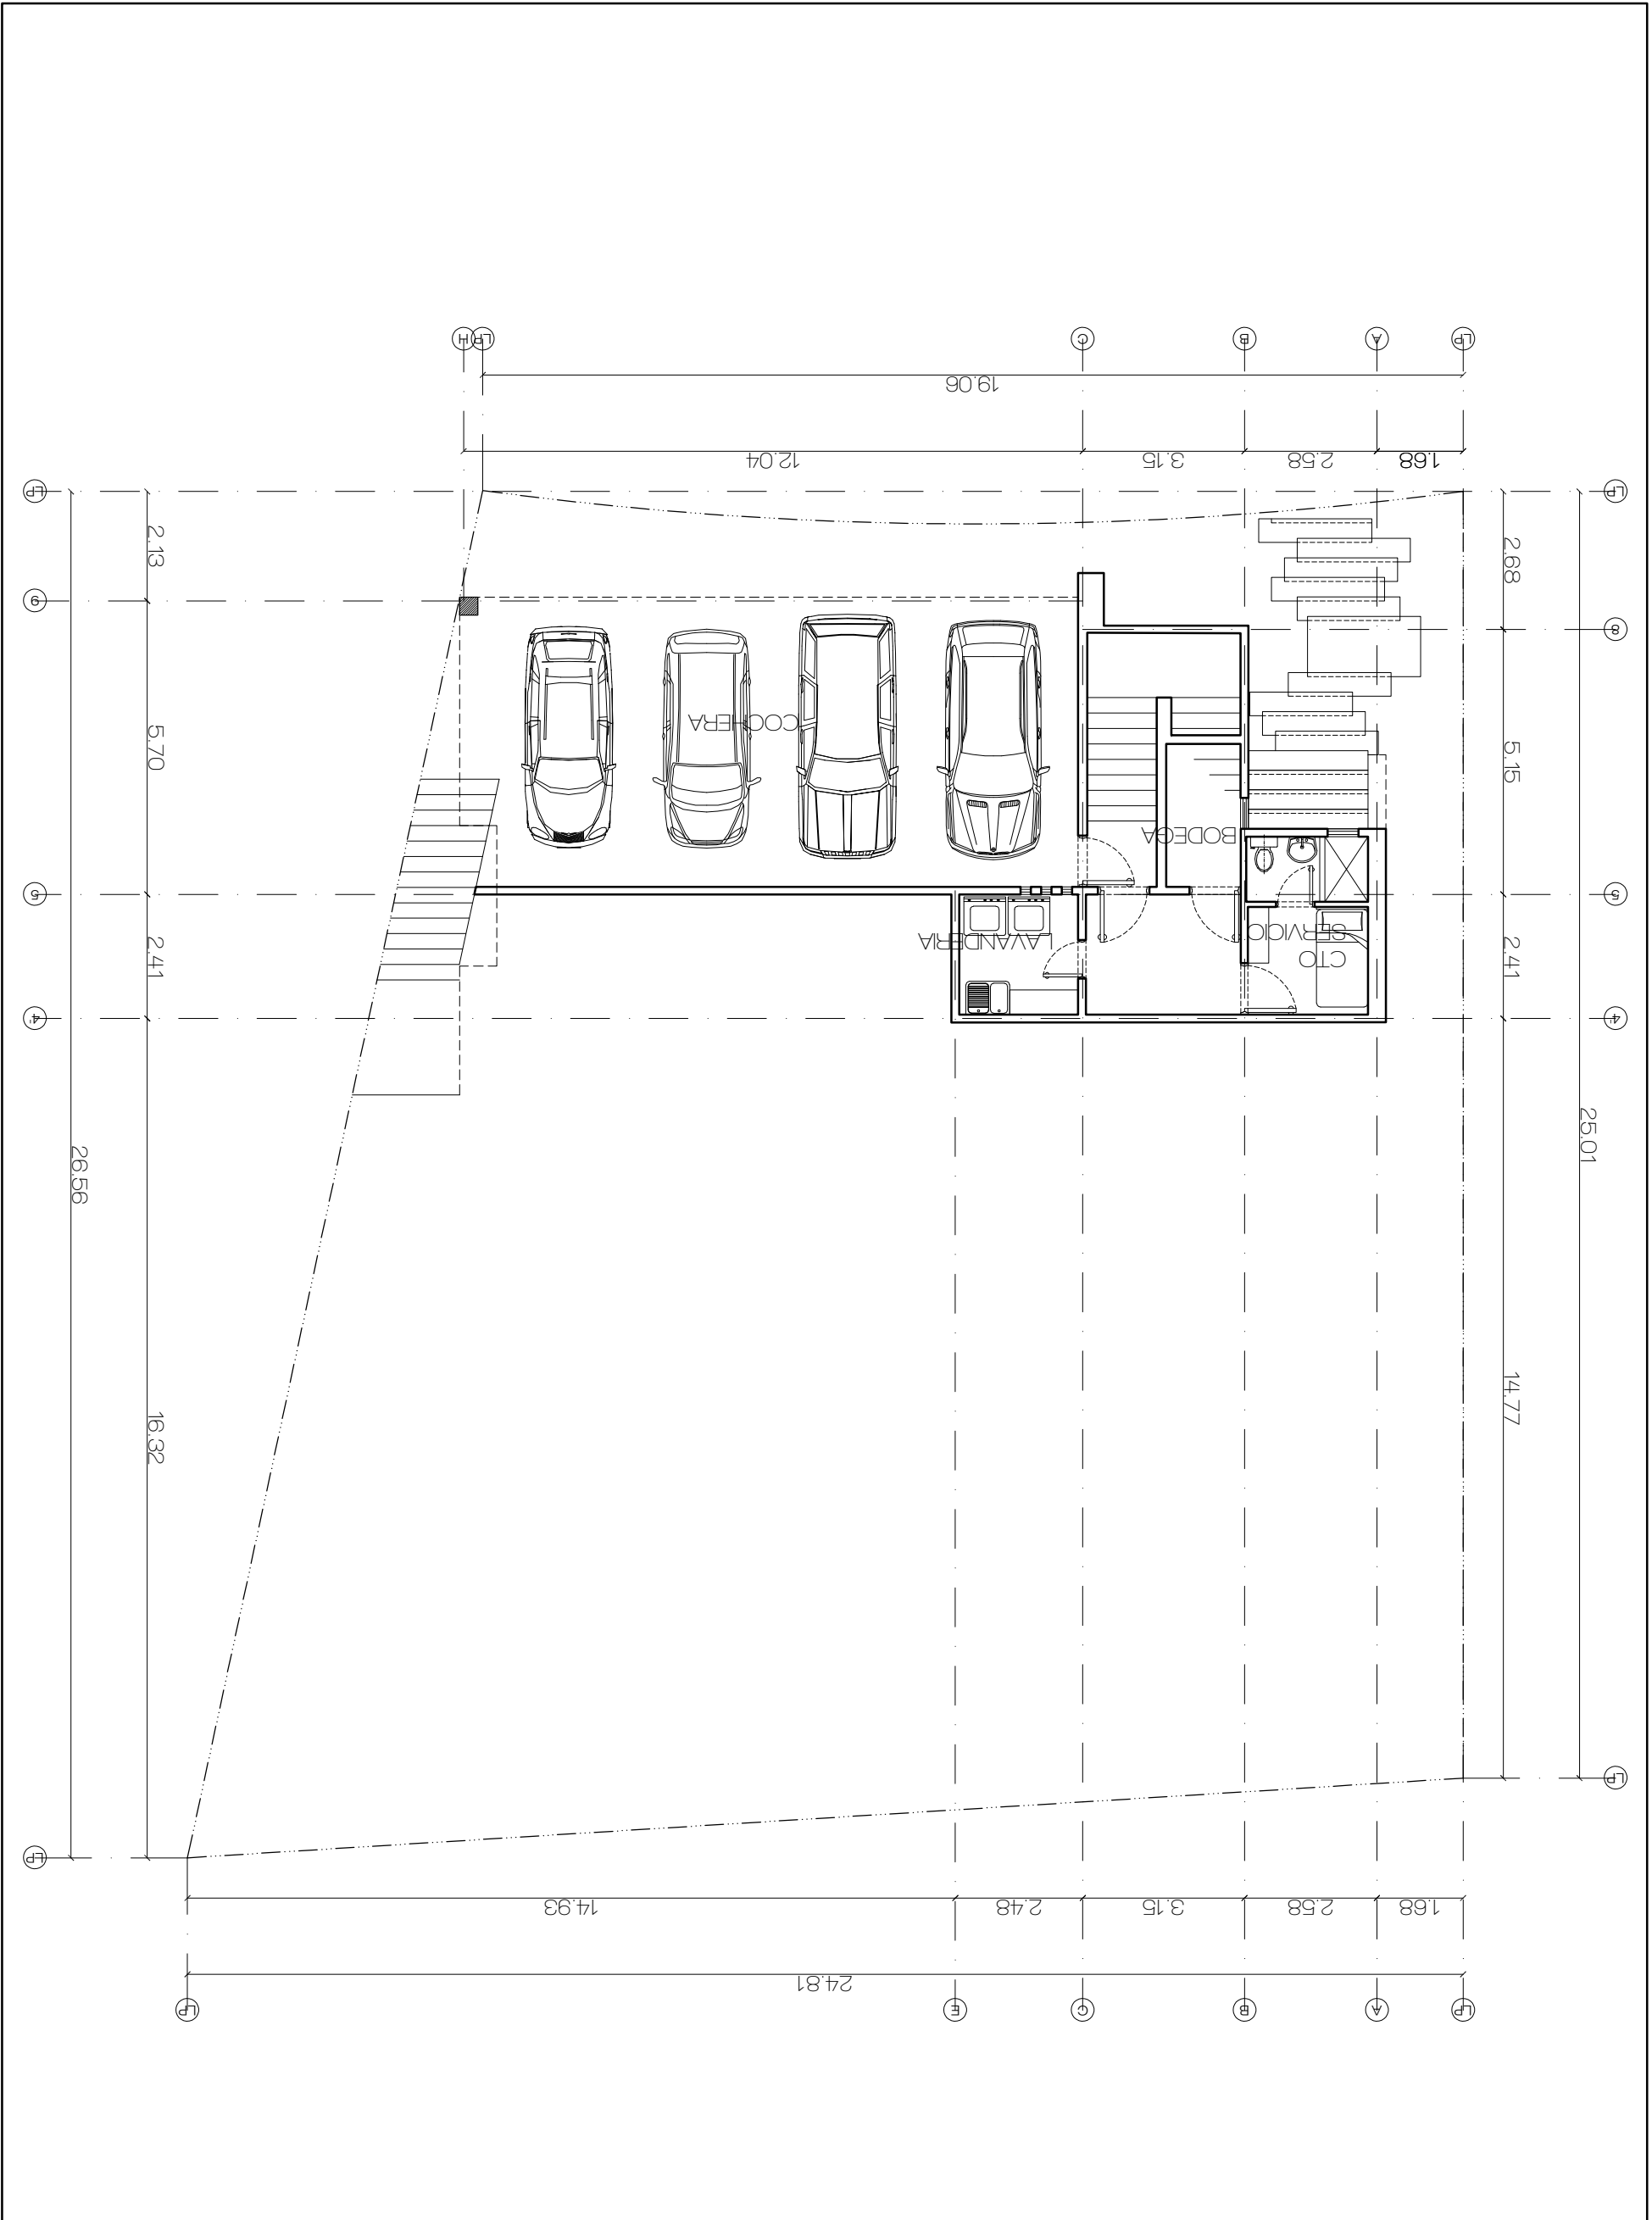

**SPACES & MOMO**

Platanco Elias Calles 140-28 Barrio Tampiquito, CP 66240  
San Pedro Garza Garcia, NL, México (81) 8201411, (81) 1266988  
www.spacesbymomo.com Instagram @spacesbymomo

NOMBRE DEL PROYECTO

HUAJUCCO

NOMBRE DE PLANO

ARQUITECTONICO  
PLANTA-SOTANO

NOTAS GENERALES

ESCALA

1:125 UNIDAD METROS

FECHA

22-ENE-21

FIRMA

CLAVE DE DIBUJO

ARQ-01

ESCALA GRAFICA